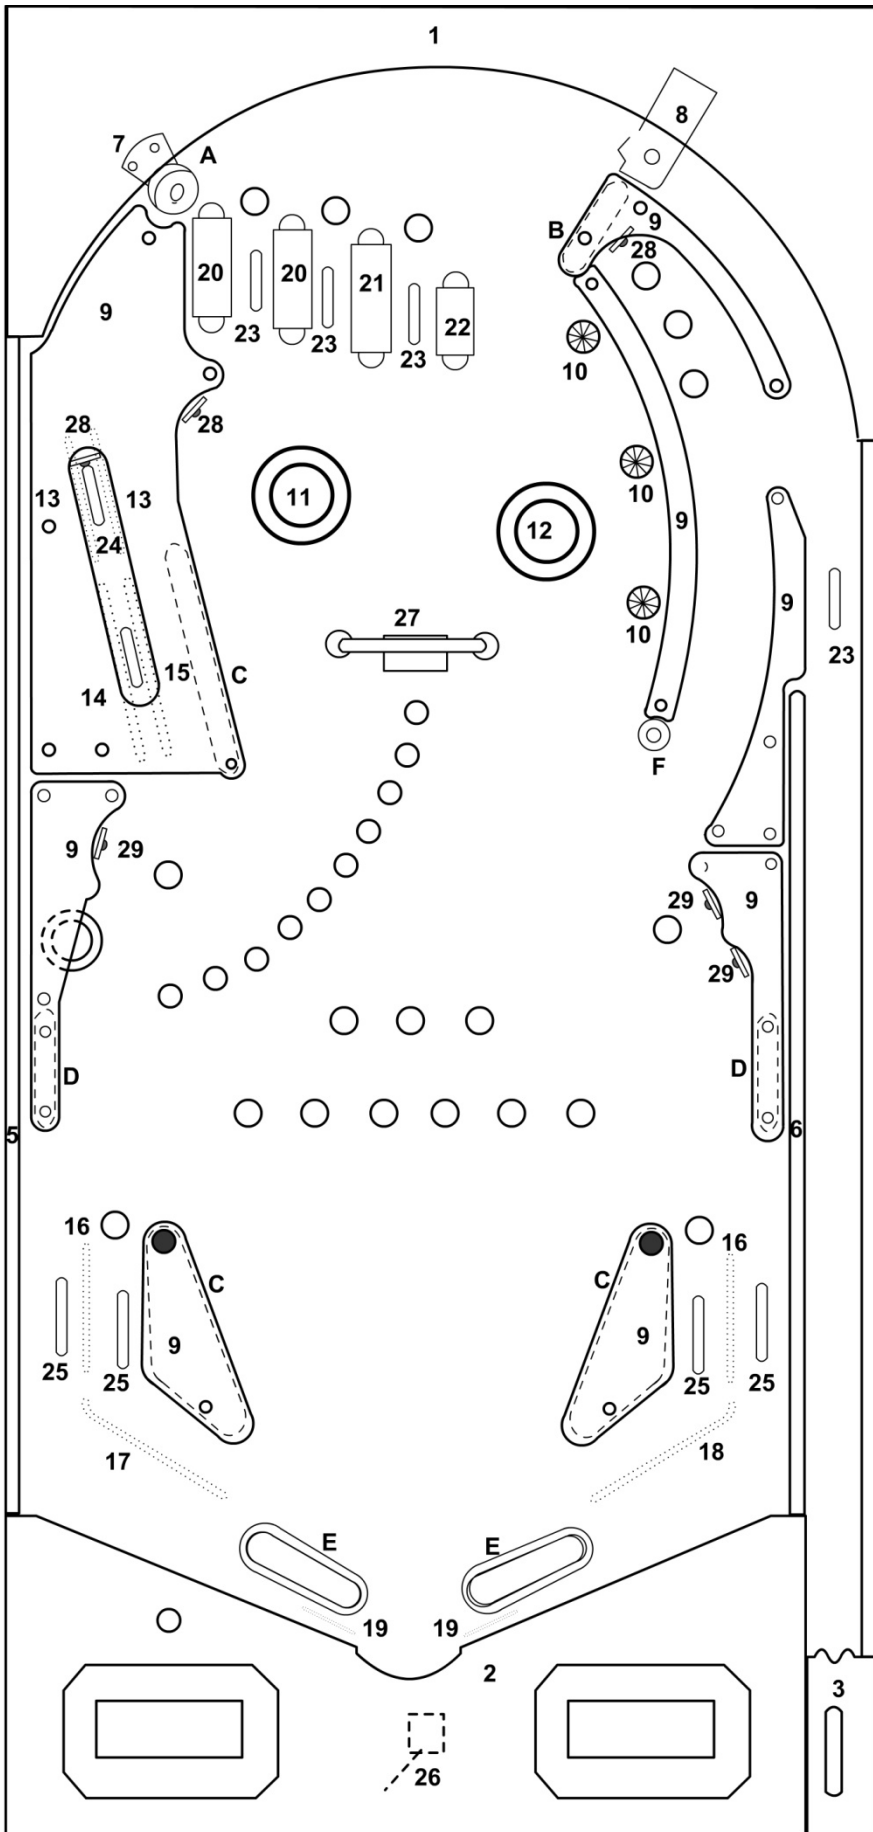

BON VOYAGE Playfield Chart

RUBBER PARTS

Dimensions are inside diameters. Numbers in parentheses indicate quantity used, if in excess of one.

- A R-115-4 (Rebound)
- B R-521-1, 1 in.
- C R-521-4, 2-1/2 in. (3)
- D R-521-2, 1-1/2 in. (2)
- E R-406-3 (Flipper) (2)
- F R-243, 5/16 in. (19)

OTHER PARTS

- 1. Top Arch.....P-5839-89
- 2. Bottom Arch.....P-5871-47
- 3. Shooter Gauge.....P-6359-13
- 4. Side Rail.....P-6359-22
- 5. Side Rail.....P-6359-24
- 6. Inside Rail.....CA-1208-27
- 7. Rebound Assy.....AS-493-3
- 8. Ball Gate.....A-1475-1
- 9. Light Shields (set).....A-2890-106
- 10. Rollover Button.....C-900
- 11. Bumper Cap, yellow.....A-3713-12
- 12. Bumper Cap, green.....A-3713-8
- 13. Guide Wire (2).....M-121-30
- 14. Guide WireM-121-48
- 15. Guide WireM-121-49
- 16. Guide Wire (2).....M-121-45
- 17. Guide WireM-121-43
- 18. Guide WireM-121-44
- 19. Guide Wire (2).....M-121-53
- 20. Guide Rail (2).....C-695-1
- 21. Guide Rail (1).....C-702-1
- 22. Guide Rail (1).....C-893-1
- 23. Rollover Wire (4).....M-1336-10
- 24. Rollover Wire (2).....M-1336-15
- 25. Rollover Wire (4).....M-1336
- 26. Ball Return Wire.....M-1336-21
- 27. Spinner Gate Assy.....AS-2250-32
- 28. Target & Switch Assy.....AS-982-699
- 29. Target & Switch Assy.....AS-982-752
- 30. Flipper & Pin Assy.....AS-2214-19

• INDICATES MOVABLE POST FOR SCORING ADJUSTMENT